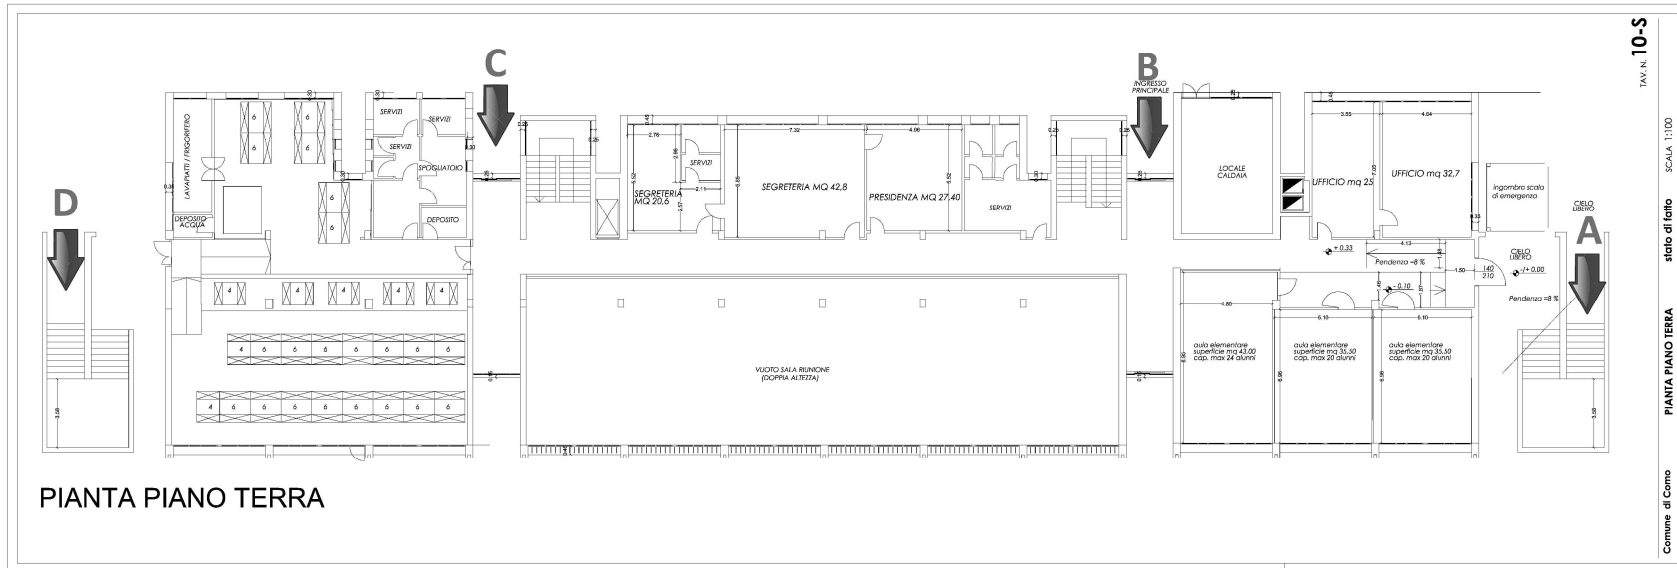

Scuola secondaria di primo grado “A. Fogazzaro”

Orario dal 23 al 25 settembre 2020

dal 23.09 al 25.09.20	ingresso	entrata	uscita
1 A	A scala esterna via Cuzzi	7.50	13.50
2 A	A scala esterna via Cuzzi	7.50	13.50
3 A	A scala esterna via Cuzzi	7.50	13.50
1 B	B ingresso via Cuzzi	7.50	13.50
2 B	B ingresso via Cuzzi	7.50	13.50
3 B	B ingresso via Cuzzi	7.50	13.50
1 C	C ingresso via Durini	7.50	13.50
2 C	D scala esterna via Durini	7.50	13.50
3 C	C ingresso via Durini	7.50	13.50
2D	C ingresso via Durini	7.50	13.50

Scuola secondaria di primo grado “A. Fogazzaro”

Orario dal 28 settembre 2020 all’8 giugno 2021

Dal 28.9.20 all’8.6.21	ingresso	entrata	uscita	mensa (lun - merc)	rientri (lun - merc)
1 A	A scala esterna via Cuzzi	7.50	13.50	-	-
2 A	A scala esterna via Cuzzi	7.50	13.50	-	-
3 A	A scala esterna via Cuzzi	7.50	13.50	-	-
1 B	B ingresso via Cuzzi	7.50	13.50	-	-
2 B	B ingresso via Cuzzi	7.50	13.50	13.50-14.50	14.50-16.50
3 B	B ingresso via Cuzzi	7.50	13.50	-	-
1 C	C ingresso via Durini	7.50	13.50	-	-
2 C	D scala esterna via Durini	7.50	13.50	-	-
3 C	C ingresso via Durini	7.50	13.50	-	-
2 D	C ingresso via Durini	7.50	13.50	-	-

Cortile

Via Durini

Via Cuzzi

- A = scala esterna via Cuzzi
- B = ingresso via Cuzzi
- C = ingresso via Durini
- D = scala esterna via Durini