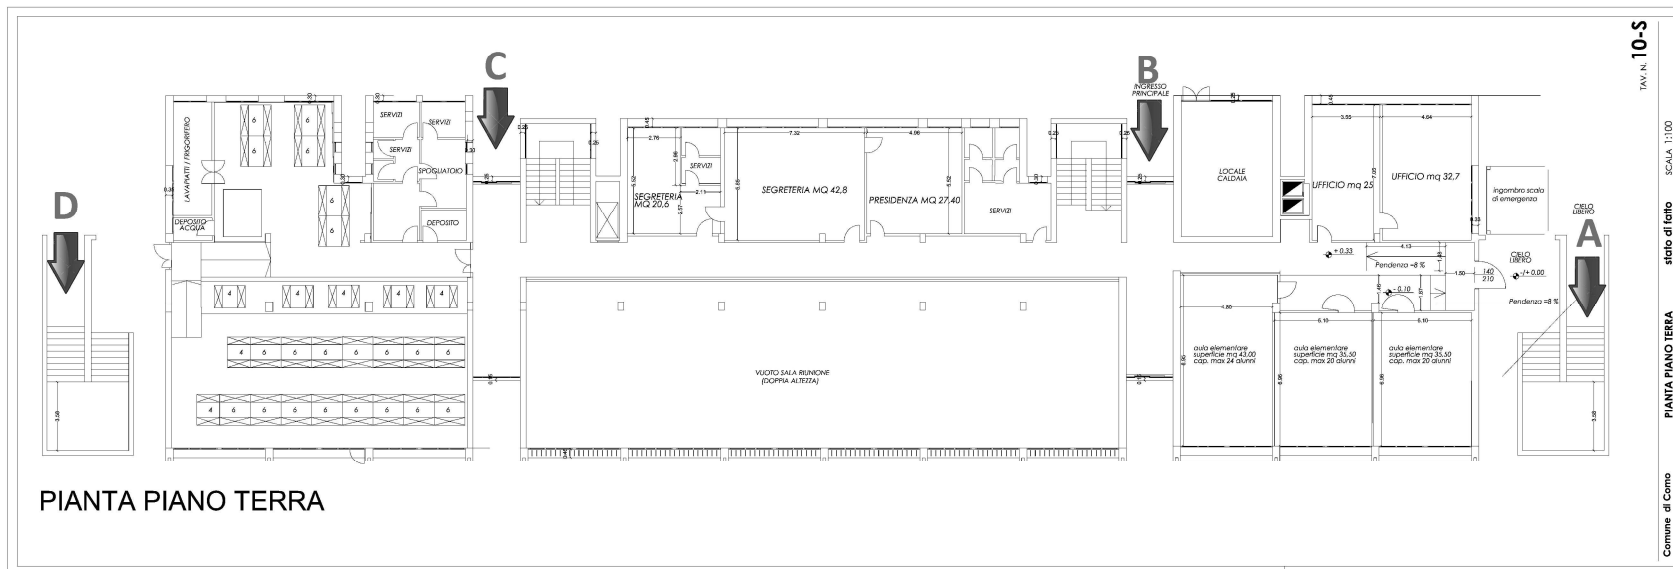

È garantita la mensa agli iscritti nei giorni di rientro: lunedì, mercoledì e giovedì.
 Il martedì e il venerdì la mensa è prevista solo per gli iscritti ai servizi comunali.

Cortile

Via Durini

PIANTA PIANO TERRA

- A = scala esterna via Cuzzi
- B = ingresso via Cuzzi
- C = ingresso via Durini
- D = scala esterna via Durini

Via Cuzzi

TAV. N. 10-S

SCALA 1:100

stato di fatto

PIANTA PIANO TERRA

Comune di Como