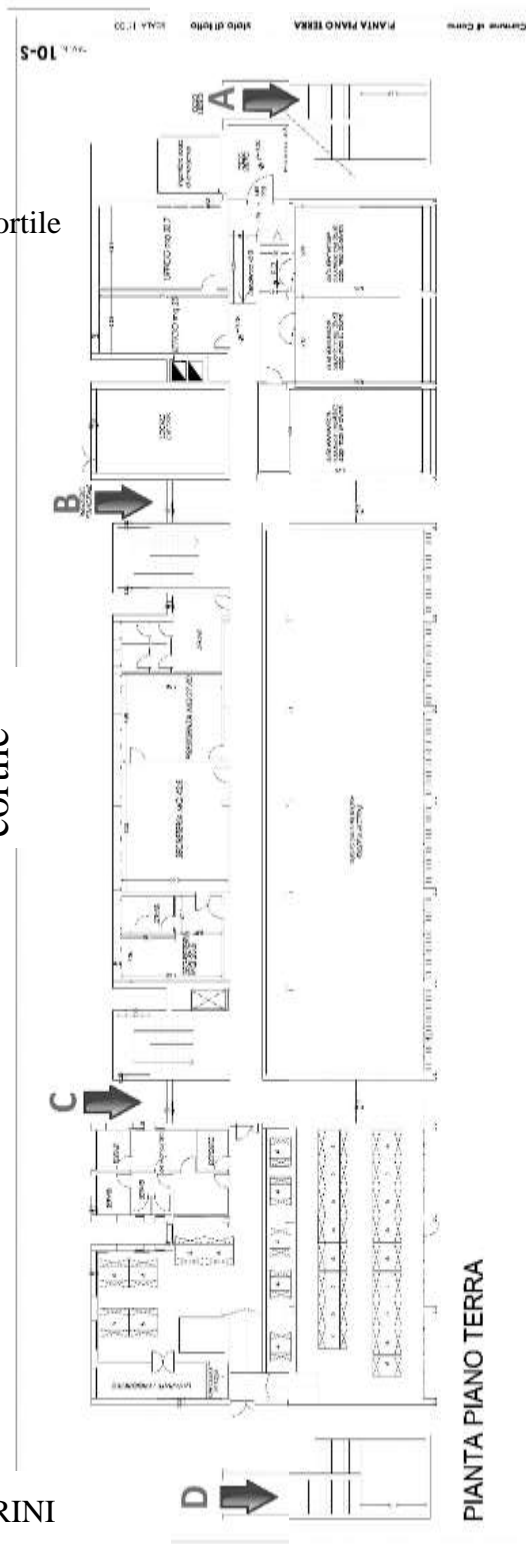

Oggetto: Orario ingressi/uscite primo periodo Scuola A. Fogazzaro.

Si comunica che dal primo giorno di scuola 12 settembre al venerdì 23 successivo, le classi della Scuola Secondaria di I grado A. Fogazzaro seguiranno la seguente organizzazione oraria. In osservanza delle indicazioni ministeriali sul contenimento della pandemia, per tutto l'anno scolastico saranno mantenuti gli ingressi e le uscite differenziate già attuate nel plesso (vedi piantina):

Data	Classi	Orario	Ingresso /Uscita
12/09/22	IA IB IC	9-12 Accoglienza in aula magna	Ingresso: Porta centrale (ingresso B) Uscite: IA e IB (Uscita A); IC (Uscita B)
	II [^] e III [^]	8 - 12	2A e 3 A (Ingresso /Uscita A) 1C -2B – 3B (Ingresso /Uscita B) 2C – 3C (Ingresso /Uscita C) 2D (Ingresso /Uscita D)

UNIONE EUROPEA

VIA CUZZI

- A= entrata scala esterna / laterale via Cuzzi**
CLASSI 1A 1B 2A 3A
- B = entrata porta ingresso via Cuzzi**
CLASSI 1C 2B 3B
- C= entrata porta ingresso via Durini**
CLASSI 2C 3C
- D= entrata scala / laterale via Durini**
CLASSE 2D

cortile

cortile

VIA DURINI

PIANTA PIANO TERRA